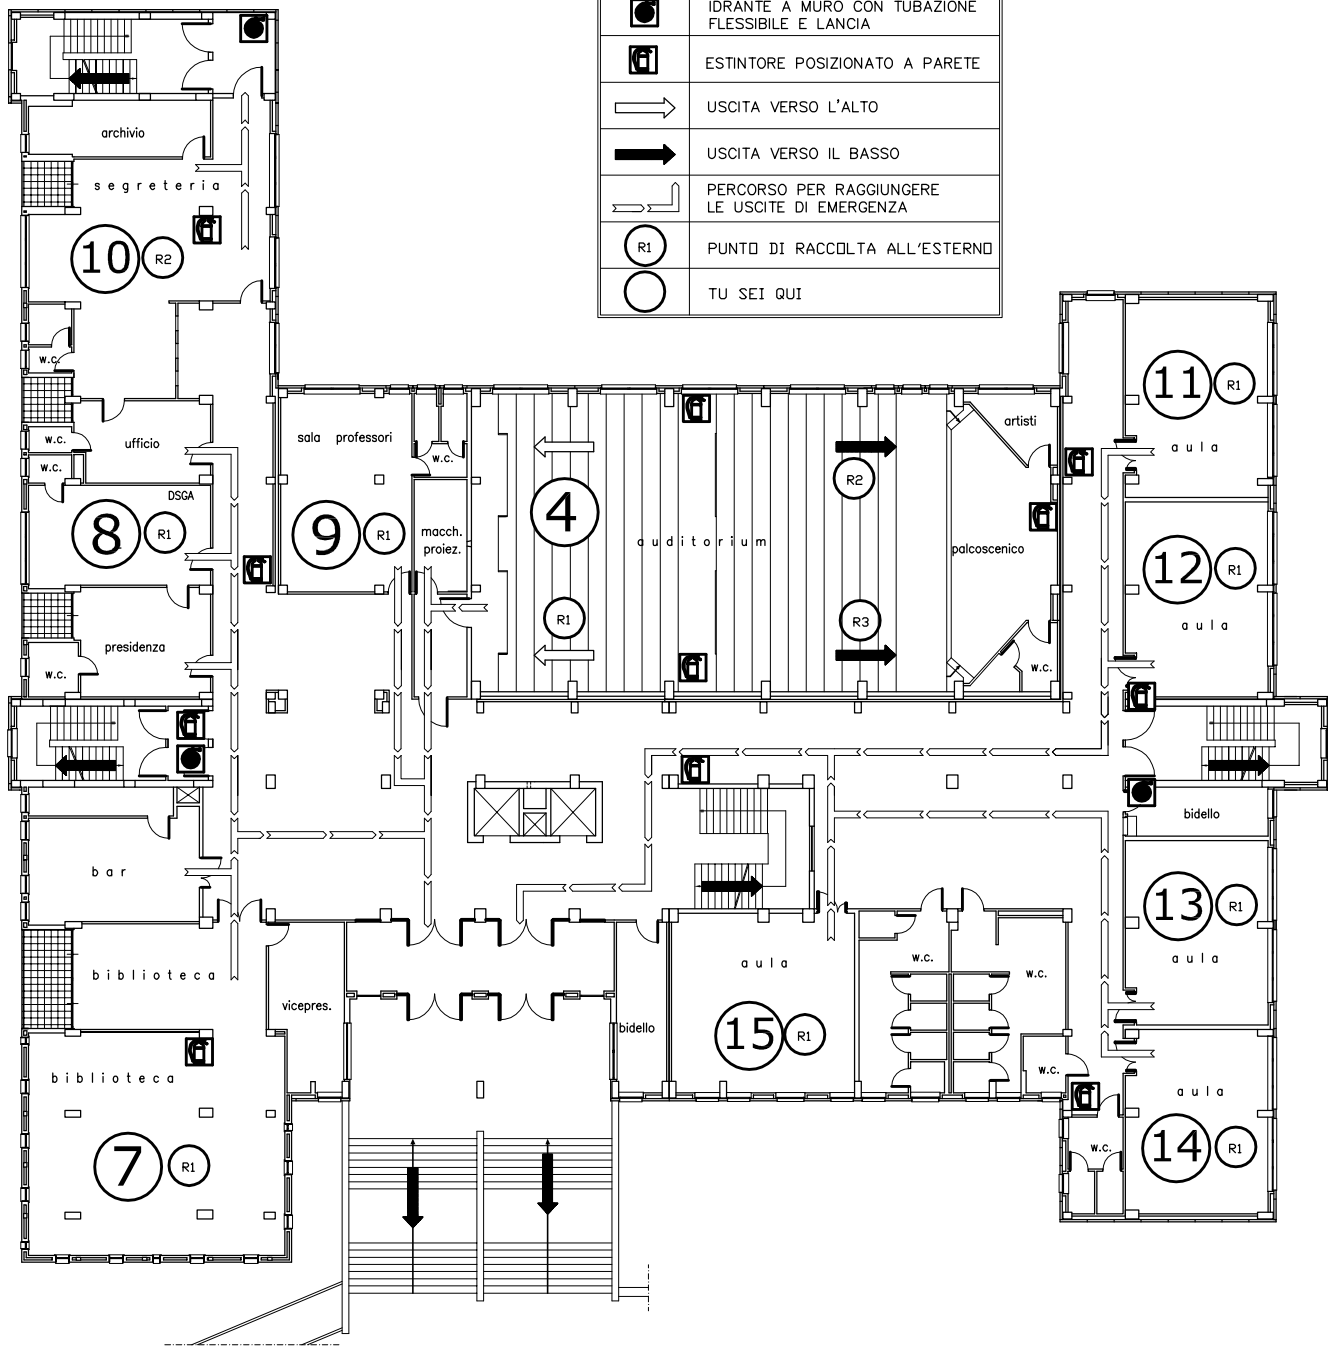

# LICEO CLASSICO STATALE "SOCRATE - PIANTA DEL PIANO RIALZATO"

R2

LEGENDA	
	IDRANTE A MURO CON TUBAZIONE FLESSIBILE E LANCIA
	ESTINTORE POSIZIONATO A PARETE
	USCITA VERSO L'ALTO
	USCITA VERSO IL BASSO
	PERCORSO PER RAGGIUNGERE LE USCITE DI EMERGENZA
	PUNTO DI RACCOLTA ALL'ESTERNO
	TU SEI QUI

R1

R3